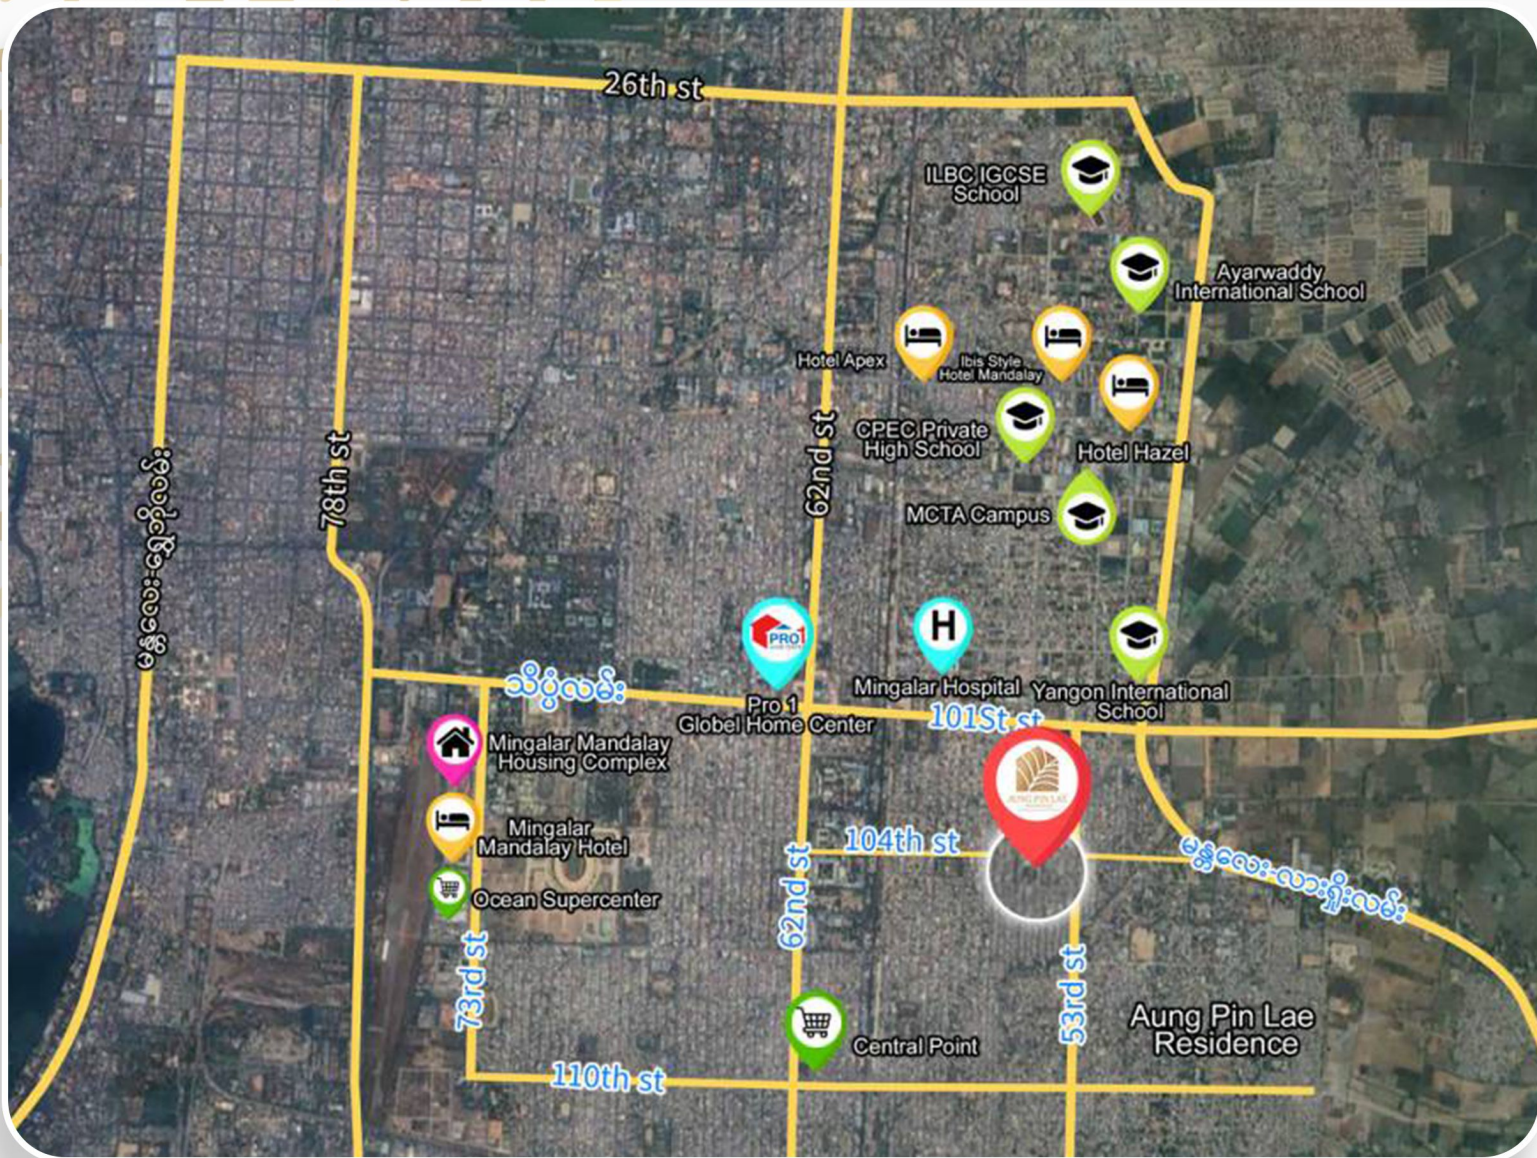

## SCHOOL

- ILBC ( 10 min )
- Yangon International School ( 5 min )
- Ayawaddy International School ( 10 min )
- MCTA Main Campus ( 10 min )
- MISA International School ( 10 min )
- MISY International School ( 2 min )

## HOSPITAL

- Mingalar Hospital ( 7 min )
- City Hospital ( 15 min )

## SHOPPING MALL

- Central Point ( 5 min )
- New Ocean ( 20 min )

၅၃ (A) လမ်း၊ ၁၀၄ လမ်းနှင့် ၁၀၄ (A) လမ်းကြား၊ ချမ်းမြသာစည်မြို့နယ်၊ မန္တလေးမြို့

Contact for more : 09 66 11 888 00 , 09 78 99 12 999