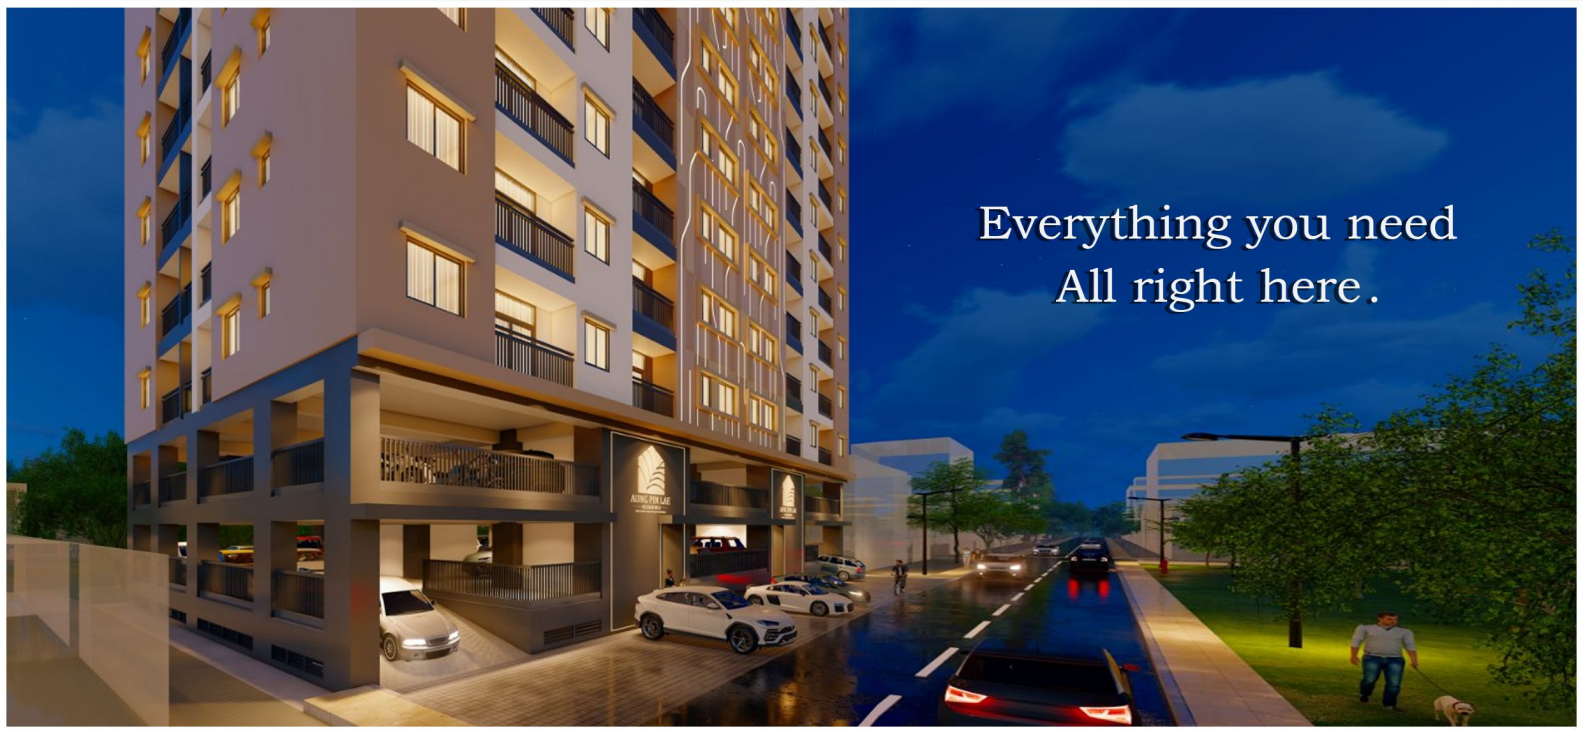

FACILITIES

Everything you need
All right here.

ROOMS FOR SALES

	A		B		C		D	
FLOOR	3 BEDROOMS		3 BEDROOMS		2 BEDROOMS		STUDIO	
12	A 1203	A 1208	B 1202	B 1207	C 1201	C 1206	D 1204	D 1205
11	A 1103	A 1108	B 1102	B 1107	C 1101	C 1106	D 1104	D 1105
10	A 1003	A 1008	B 1002	B 1007	C 1001	C 1006	D 1004	D 1005
9	A 903	A 908	B 902	B 907	C 901	C 906	D 904	D 905
8	A 803	A 808	B 802	B 807	C 801	C 806	D 804	D 805
7	A 703	A 708	B 702	B 707	C 701	C 706	D 704	D 705
6	A 603	A 608	B 602	B 607	C 601	C 606	D 604	D 605
5	A 503	A 508	B 502	B 507	C 501	C 506	D 504	D 505
4	A 403	A 408	B 402	B 407	C 401	C 406	D 404	D 405
3	A 303	A 308	B 302	B 307	C 301	C 306	D 304	D 305

PAYMENT PLAN

**30%
DOWN PAYMENT**

**2 YEARS
INSTALLMENT**